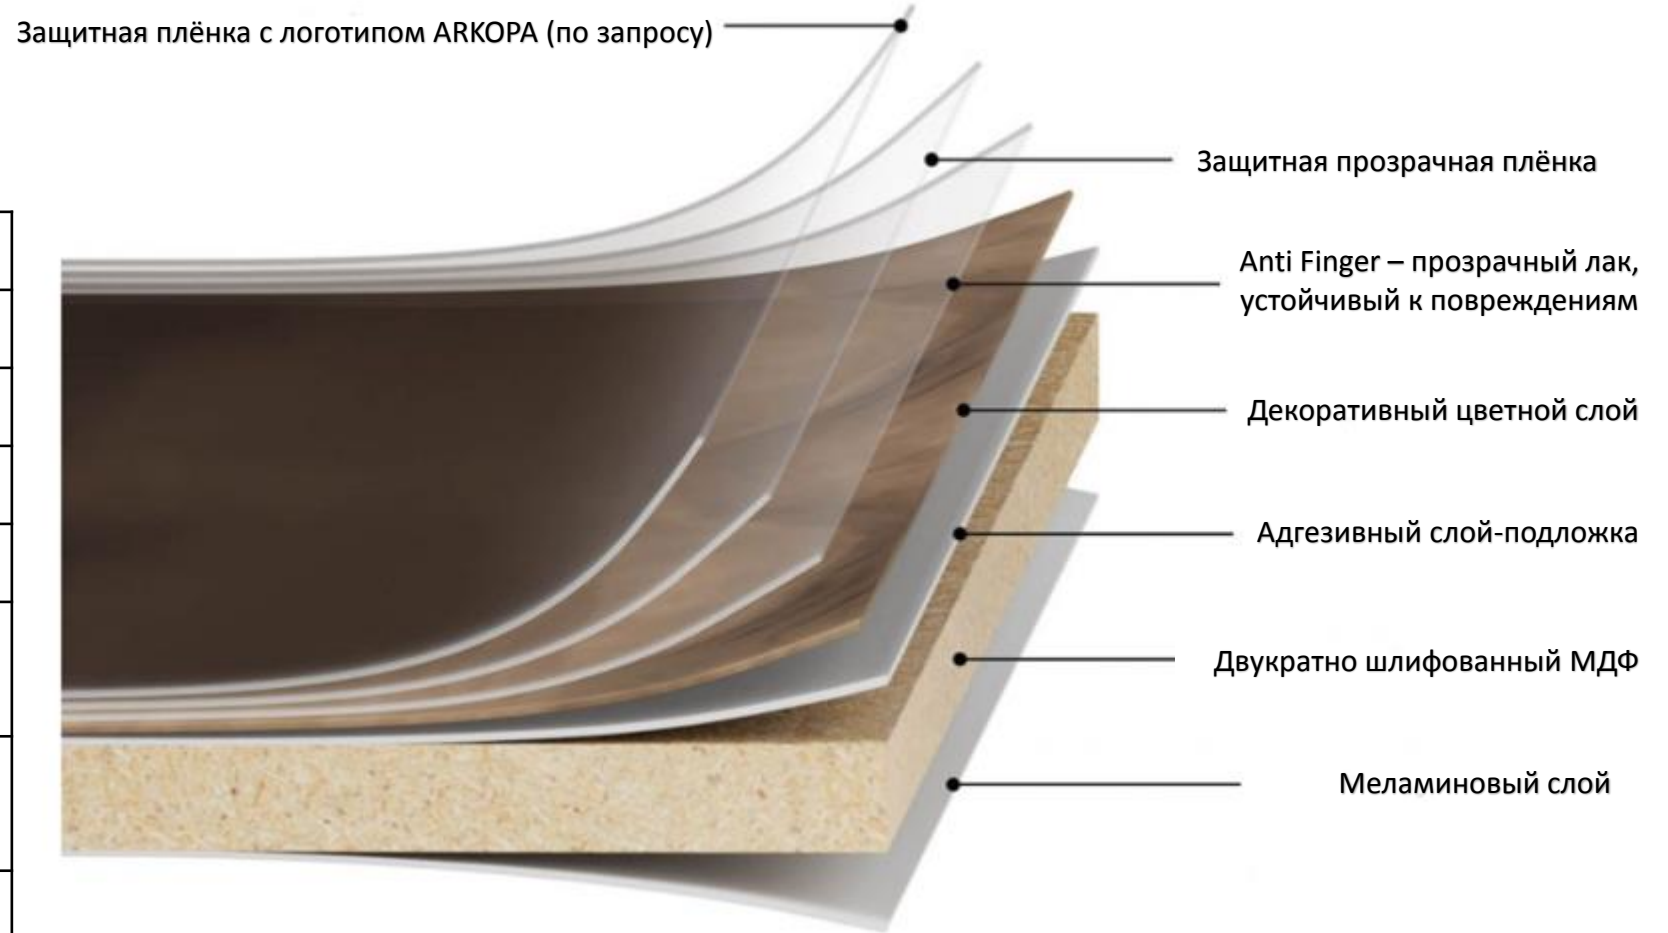

## Технические характеристики

Основа	МДФ
Длина	2800мм
Ширина	1220мм
Толщина	18мм
Лицевая сторона	ПЭТ
Оборотная сторона RESISTA	Меламин в цвет
Оборотная сторона BASIC	Меламин белый
Кромка к декорам	ABS 1x23
Панелей в упаковке	1шт